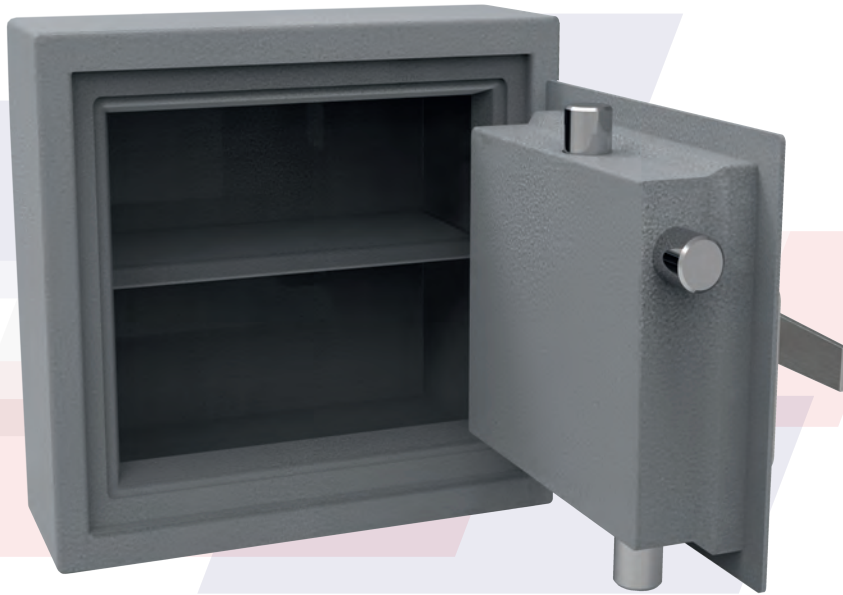

Cofre Mural 35x35

Los productos cuentan con un año de garantía contra defectos de fabricación a partir de la fecha de entrega o instalación por personal especializado de Grupo Armstrong, la cual quedará exenta por los siguientes casos:
Mala instalación por parte del cliente, uso inadecuado del equipo y/o alteraciones en los componentes eléctricos.

Composición

Cuerpo Exterior:	Acero alta resistencia calibre 14"
Cuerpo Interior:	Acero alta resistencia calibre 14"
Cierre:	Herraje con 3 pernos de acero 1 1/4" de diámetro.
Puerta:	Acero alta resistencia calibre 3/16"
Bisagras:	Internas
Manija:	Marca LaGard
Acabado:	Pintura electrostática color gris Armstrong.
Interior:	1 entreaño removible.
Instalación:	2 perforaciones para anclaje al muro.

Accesorios

Puerta:	Cerradura digital marca LaGard USA.
----------------	-------------------------------------

Modelo	Peso	Alto	Ancho	Fondo
CM0353518	30kg	35cm	35cm	18cm

Vista Superior

Vista Frontal