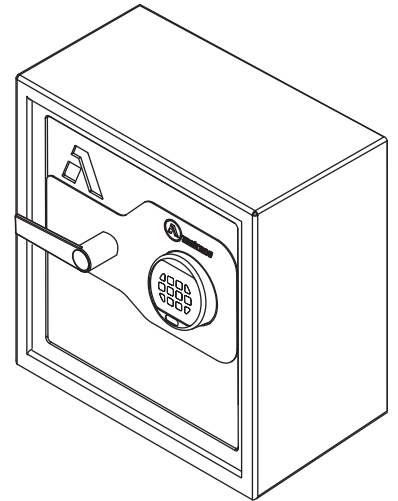

Cofre Mural 35x35

Los productos cuentan con un año de garantía contra defectos de fabricación a partir de la fecha de entrega o instalación por personal especializado de Grupo Armstrong, la cual quedará exenta por los siguientes casos:
Mala instalación por parte del cliente, uso inadecuado del equipo y/o alteraciones en los componentes eléctricos.

Composición

Cuerpo Exterior:	Acero alta resistencia calibre 14"
Cuerpo Interior:	Acero alta resistencia calibre 14"
Cierre:	Herraje con 3 pernos de acero 1 1/4" de diámetro.
Puerta:	Acero alta resistencia calibre 3/16"
Bisagras:	Internas
Manija:	Marca LaGard
Acabado:	Pintura electrostática color gris Armstrong.
Interior:	1 entreaño removible.
Instalación:	2 perforaciones para anclaje al muro.

Accesorios

Puerta:	Cerradura digital marca LaGard USA.
----------------	-------------------------------------

Modelo	Peso	Alto	Ancho	Fondo
CM0353518	30kg	35cm	35cm	18cm

Vista Superior

Vista Frontal