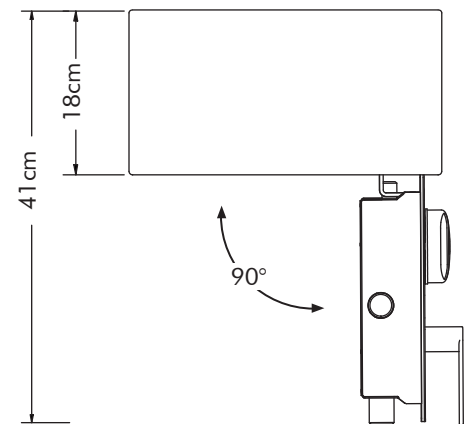

Composición

Cuerpo Exterior:	Acero alta resistencia calibre 14"
Cuerpo Interior:	Acero alta resistencia calibre 14"
Cierre:	Herraje con 3 pernos de acero 1 1/4" de diámetro.
Puerta:	Acero alta resistencia calibre 3/16"
Bisagras:	Internas
Manija:	Marca LaGard
Acabado:	Pintura electrostática color gris Armstrong.
Interior:	1 entreaño removible.
Instalación:	2 perforaciones para anclaje al muro.

Accesorios

Puerta:	Cerradura digital marca LaGard USA.
----------------	-------------------------------------

Modelo	Peso	Alto	Ancho	Fondo
CM0353518	30kg	35cm	35cm	18cm

Vista Superior

Vista Frontal