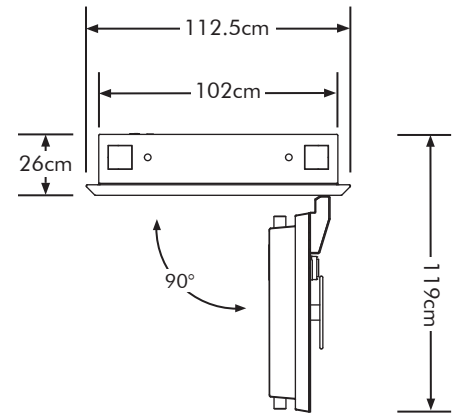

Composición

Marco:	Acero alta resistencia calibre 12"
Tambor:	Acero alta resistencia calibre 1/4"
Bisagras:	Externas
Acabado:	Pintura electrostática Gris Armstrong.
Instalación:	Anclaje al vano con soldadura.
Reja de día:	Solera de 1/2" x 11/2" Redondo de 5/8" Cerradura Yale 462P
Cerraduras:	Cerradura mecánica y cerradura digital marca LaGard USA.
Cierre:	Encuadre al marco con 18 pernos de acero 2" de diámetro.
Volante:	30cm
Giros:	Exterior derecho Exterior izquierdo
Nivel:	Nivel IV

Modelo	Peso	Alto	Ancho	Fondo
PB214102DMERD	745kg	214cm	102cm	26cm