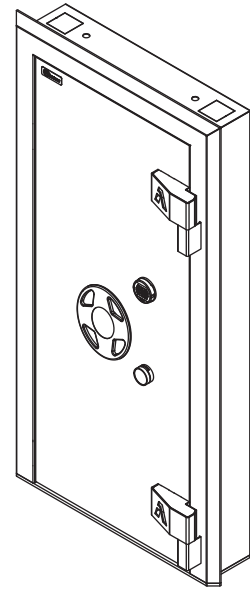

Puerta Para Bóveda
con reja de día

Nivel IV

Los productos cuentan con un año de garantía contra defectos de fabricación a partir de la fecha de entrega o instalación por personal especializado de Grupo Armstrong, la cual quedará exenta por los siguientes casos:
Mala instalación por parte del cliente, uso inadecuado del equipo y/o alteraciones en los componentes eléctricos.

Composición

Marco:	Acero alta resistencia calibre 12"
Tambor:	Acero alta resistencia calibre 1/4"
Bisagras:	Externas
Acabado:	Pintura electrostática Gris Armstrong.
Instalación:	Anclaje al vano con soldadura.
Reja de día:	Solera de 1/2" x 11/2" Redondo de 5/8" Cerradura Yale 462P
Cerraduras:	Cerradura mecánica y cerradura digital marca LaGard USA.
Cierre:	Encuadre al marco con 18 pernos de acero 2" de diámetro.
Volante:	30cm
Giros:	Exterior derecho Exterior izquierdo
Nivel:	Nivel IV

Modelo	Peso	Alto	Ancho	Fondo
PB214102DMERD	745kg	214cm	102cm	26cm