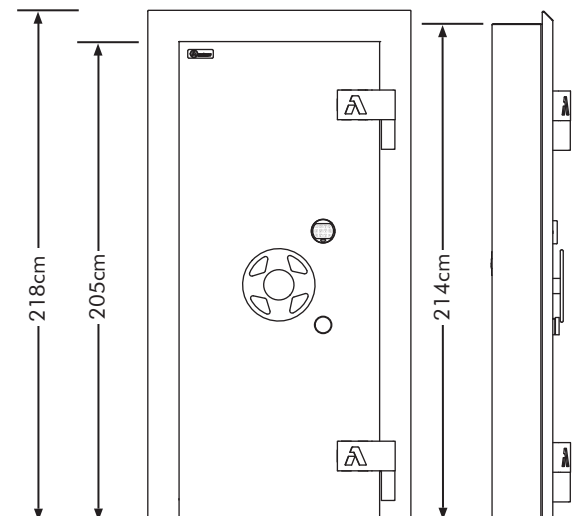

Composición

Marco:	Acero alta resistencia calibre 12"
Tambor:	Acero alta resistencia calibre 1/4"
Bisagras:	Externas
Acabado:	Pintura electrostática Gris Armstrong.
Instalación:	Anclaje al vano con soldadura.
Reja de día:	Solera de 1/2" x 11/2" Redondo de 5/8" Cerradura Yale 462P
Cerraduras:	Cerradura mecánica y cerradura digital marca LaGard USA.
Cierre:	Encuadre al marco con 18 pernos de acero 2" de diámetro.
Volante:	30cm
Giros:	Exterior derecho Exterior izquierdo
Nivel:	Nivel IV

Modelo	Peso	Alto	Ancho	Fondo
PB214102DMERD	745kg	214cm	102cm	26cm